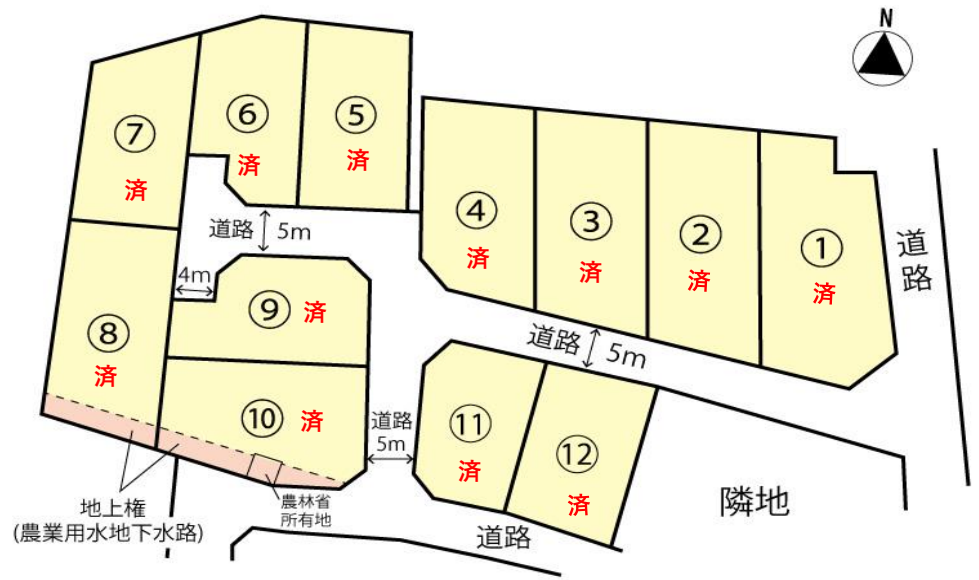

分譲地／売地

ソレーユ上中原

所在地：東筑摩郡山形村字上中原2516番2他、2527番1他

状況	区画	面積/㎡	面積/坪	坪単価/万円	価格
済	1	306.29	92.65	9.5	880万円
済	2	272.04	82.29	12	987万円
済	3	252.29	76.31	12	915万円
済	4	230.35	69.68	12	835万円
済	5	206.46	62.45	12	749万円
済	6	189.35	57.27	12	687万円
済	7	200.86	60.79	12	729万円
済	8	251.03	75.93	9.6	734万円
済	9	196.94	59.57	10.9	655万円
済	10	237.11	71.72	11	798万円
済	11	172.41	52.15	12	625万円
済	12	193.54	58.54	12	702万円

完
売
御
礼

全12区画

- ・建築条件はありません。
 - ・令和3年9月造成工事完了済
 - ・山形小学校まで約900m（徒歩12分）
鉢盛中学校まで約3,100m（徒歩39分）
 - ・都市計画 都市計画区域外
 - ・用地地域 指定なし
 - ・建ぺい率 60％ 容積率200％
 - ・上水道負担金 金150,000円
 - ・下水道受益者負担金 金350,000円
- 最終区画1、新価格880万円
(2023.8.25現在)