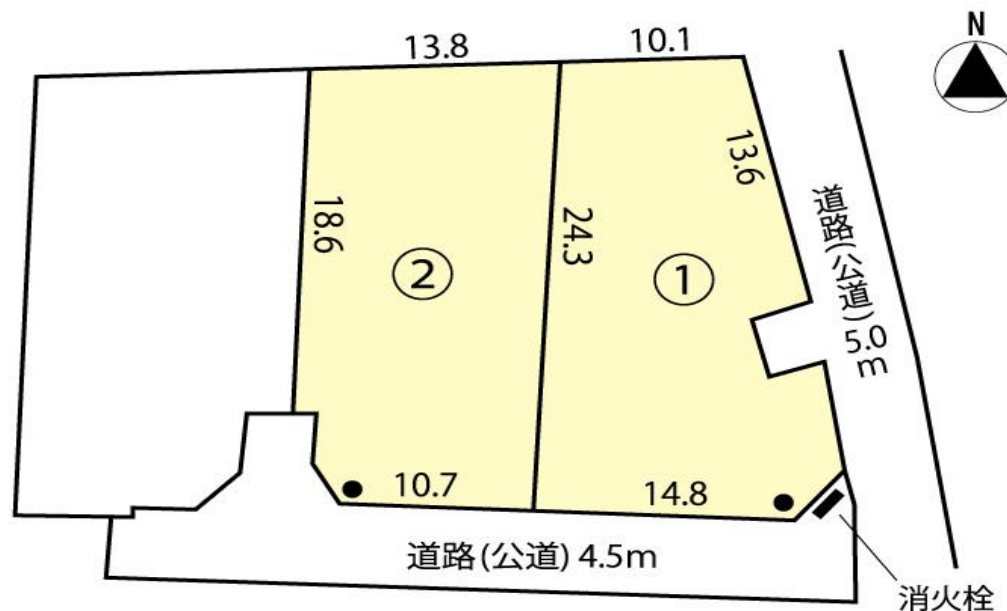

## ソレーユ下竹田

所在地：長野県東筑摩郡山形村6193-3、6196-16、15

区画	面積/m <sup>2</sup>	面積/坪	1坪単価	価格
1	339.63m <sup>2</sup>	102.73坪	9.0万円	924万円
2	322.98m <sup>2</sup>	97.70坪	9.0万円	879万円

- ・都市計画 都市計画区域外
- ・用地地域 無指定
- ・建ぺい率 60% 容積率200%
- ・その他

全2区画

- ・建築条件はありません。
- ・上水道負担金 金150,000円  
下水道受益者負担金 金350,000円
- ・山形小学校まで約2,000m (徒歩25分)  
鉢盛中学校まで約4,300m (徒歩54分)

● = 新設電柱

株式会社 新栄土地

〒390-0817 長野県松本市市上4-33

TEL : 0263-35-2422 FAX : 0263-35-4599

取引態様：売主