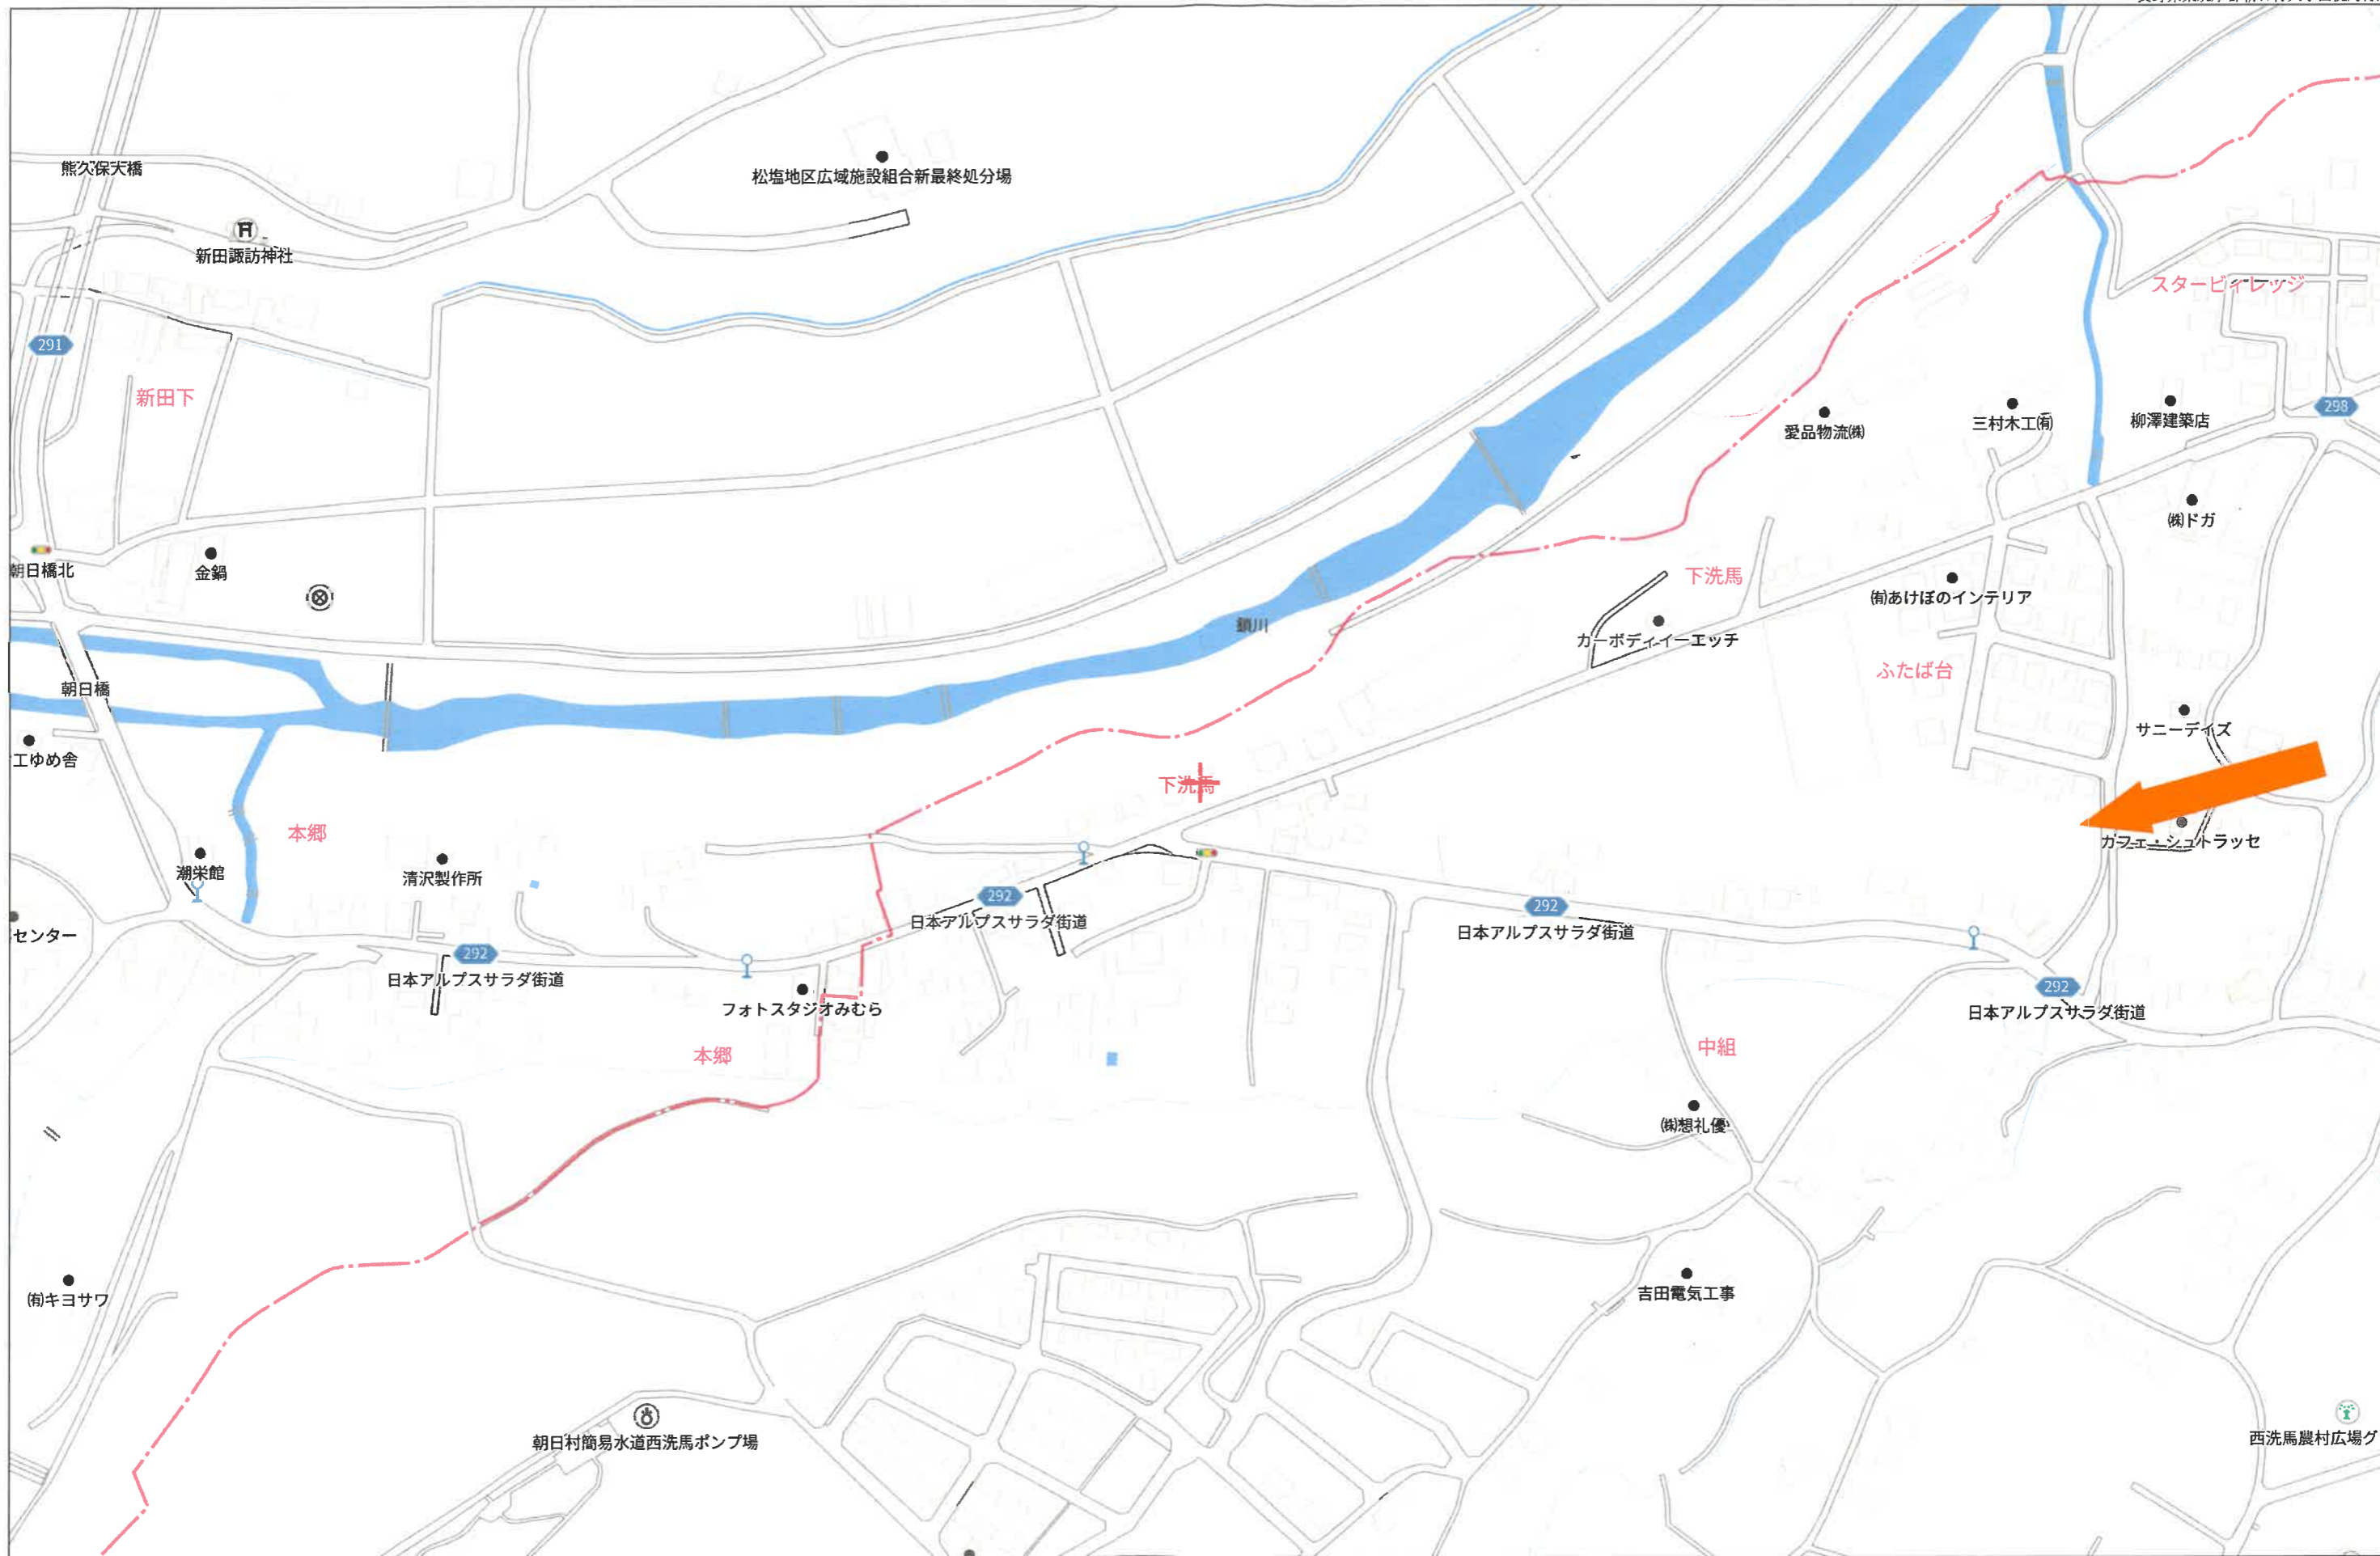

1 1514-22

大字西洗馬
地番区域見出

A
B

大字西洗馬
大字西洗馬

請求部分	所在	東筑摩郡朝日村大字西洗馬字堰下		地番	1511番	種類	旧土地台帳附属地図
出力縮	1/600	精度分	座標系 番号又 は記号	分類	地図に準ずる図面	補事項	
作成年月日		付年月日 (原図)					

140m

1:2933